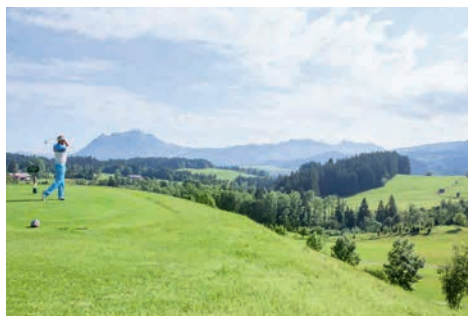

Golf & Wellness

3 ÜN inkl. Deluxe-Halbpension, Begrüßungs-Drink, 2x 18 Loch Greenfees, 1 Schulter-Nacken-Massage, 1 Reflex-Sensitiv-Massage, tägl. eine Fahrt mit dem Weltcup-Express. Anreise So. bis Di., buchbar: 3.5. - 20.11.2020

Pro Pers. im Klassik-Zimmer **ab € 1.041**